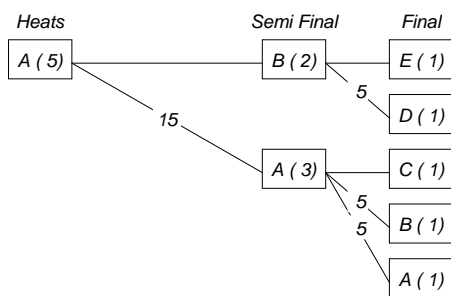

Qualification PROMOZIONALE

PROMOZIONALE

(26 competitors)

222

111