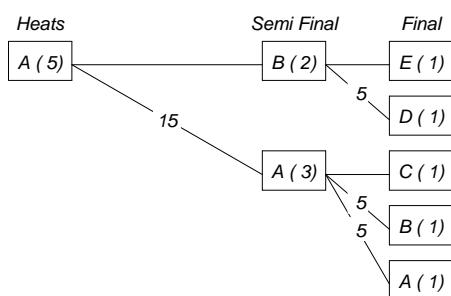

Qualification PROMOZIONALE

PROMOZIONALE

(26 competitors)

222