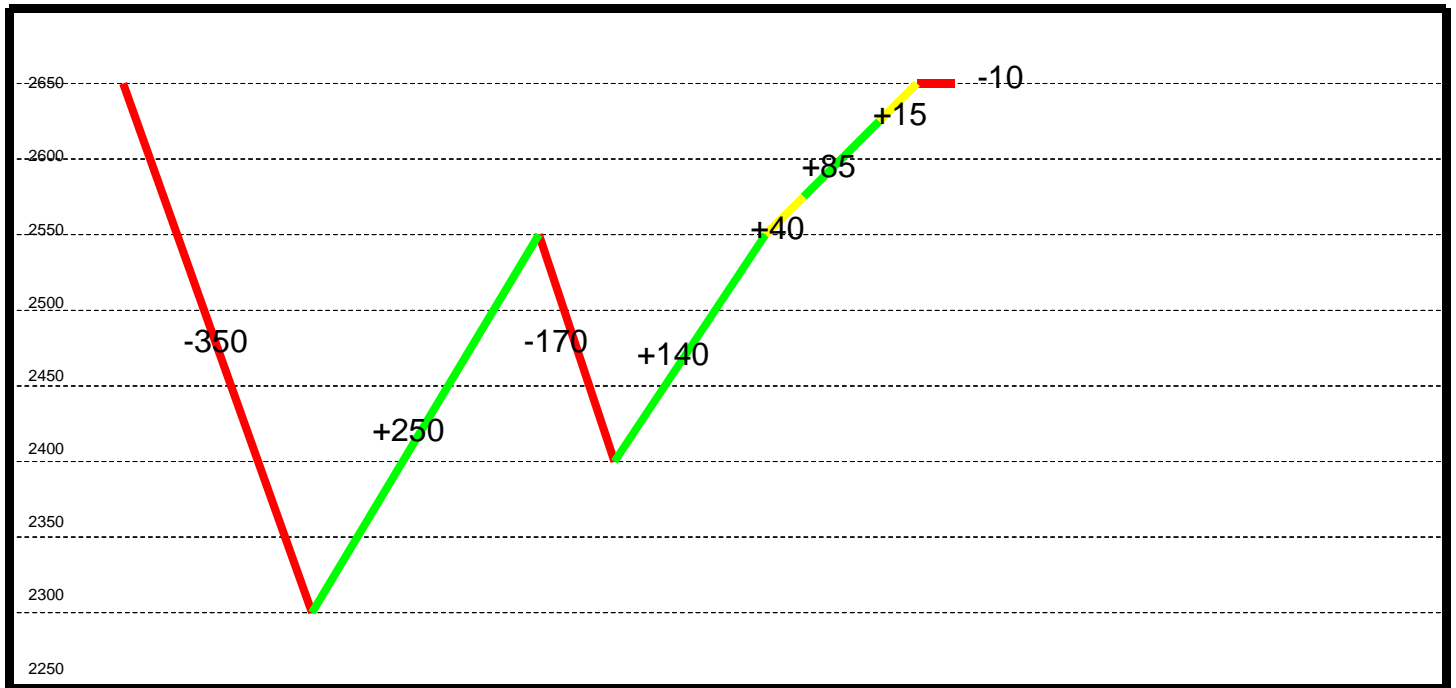

CADETTE, JUNIOR F

SALITA :+475
DISCESA : -530
TRATTO A PIEDI: +55

CADETTI, OPEN

SALITA : +595
DISCESA : -650
TRATTO A PIEDI: +55

JUNIOR M

SALITA :+880
DISCESA :-975
TRATTO A PIEDI: +95

ESPOIR M,F

SALITA : +1055
DISCESA : -1150
TRATTO A PIEDI: +95