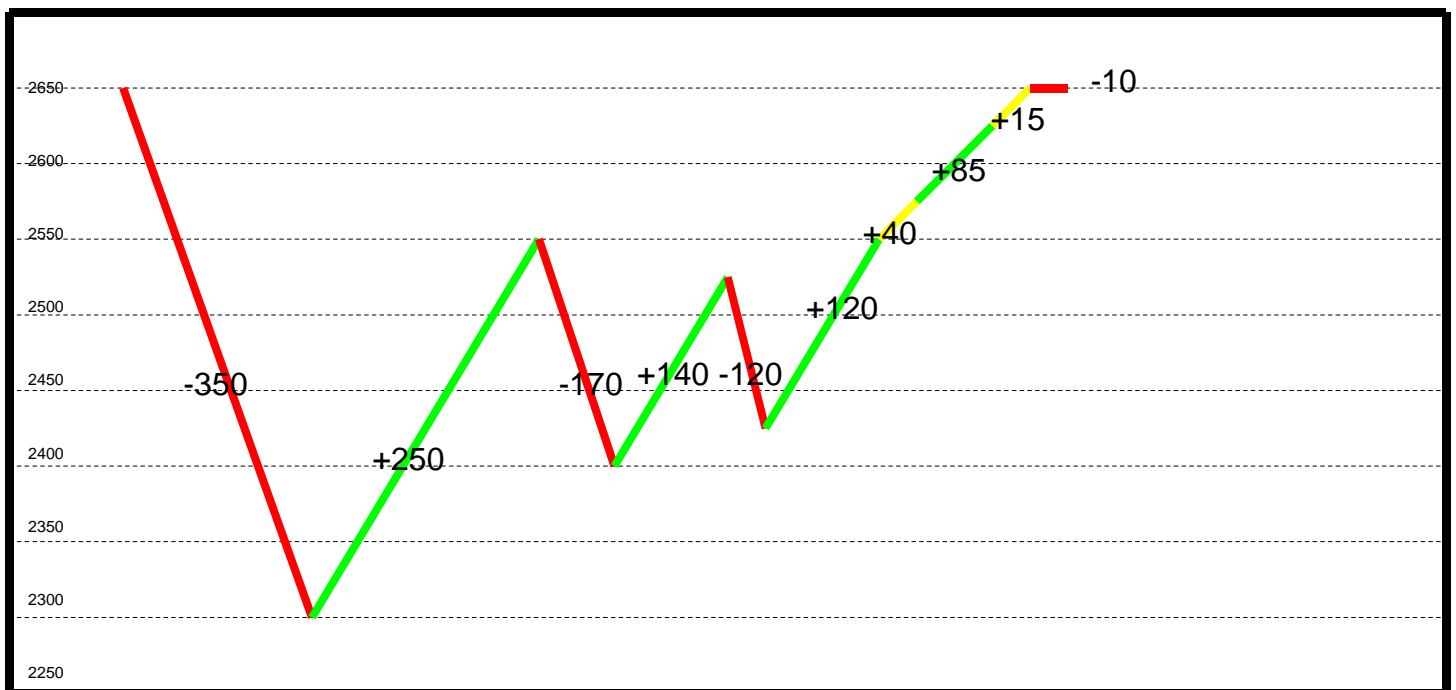

CADETTE, JUNIOR F

SALITA :+475
DISCESA : -530
TRATTO A PIEDI: +55

CADETTI, OPEN

SALITA : +595
DISCESA : -650
TRATTO A PIEDI: +55

JUNIOR M

SALITA :+880
DISCESA :-975
TRATTO A PIEDI: +95

ESPOIR M,F

SALITA : +1055
DISCESA : -1150
TRATTO A PIEDI: +95