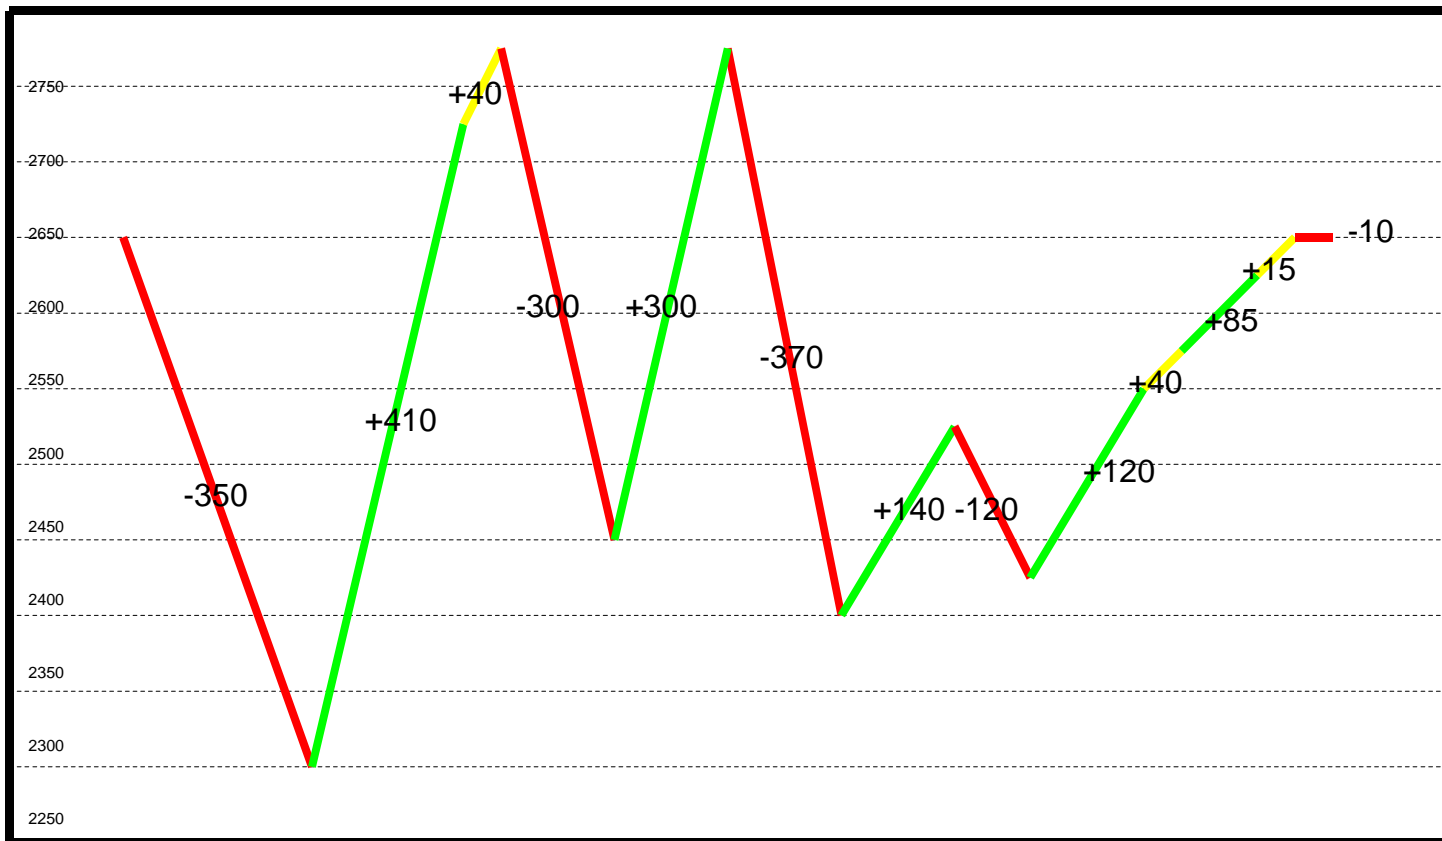

CADETTE, JUNIOR F

SALITA :+475
DISCESA : -530
TRATTO A PIEDI: +55

CADETTI, OPEN

SALITA : +595
DISCESA : -650
TRATTO A PIEDI: +55

JUNIOR M

SALITA :+880
DISCESA :-975
TRATTO A PIEDI: +95

ESPOIR M,F

SALITA : +1055
DISCESA : -1150
TRATTO A PIEDI: +95