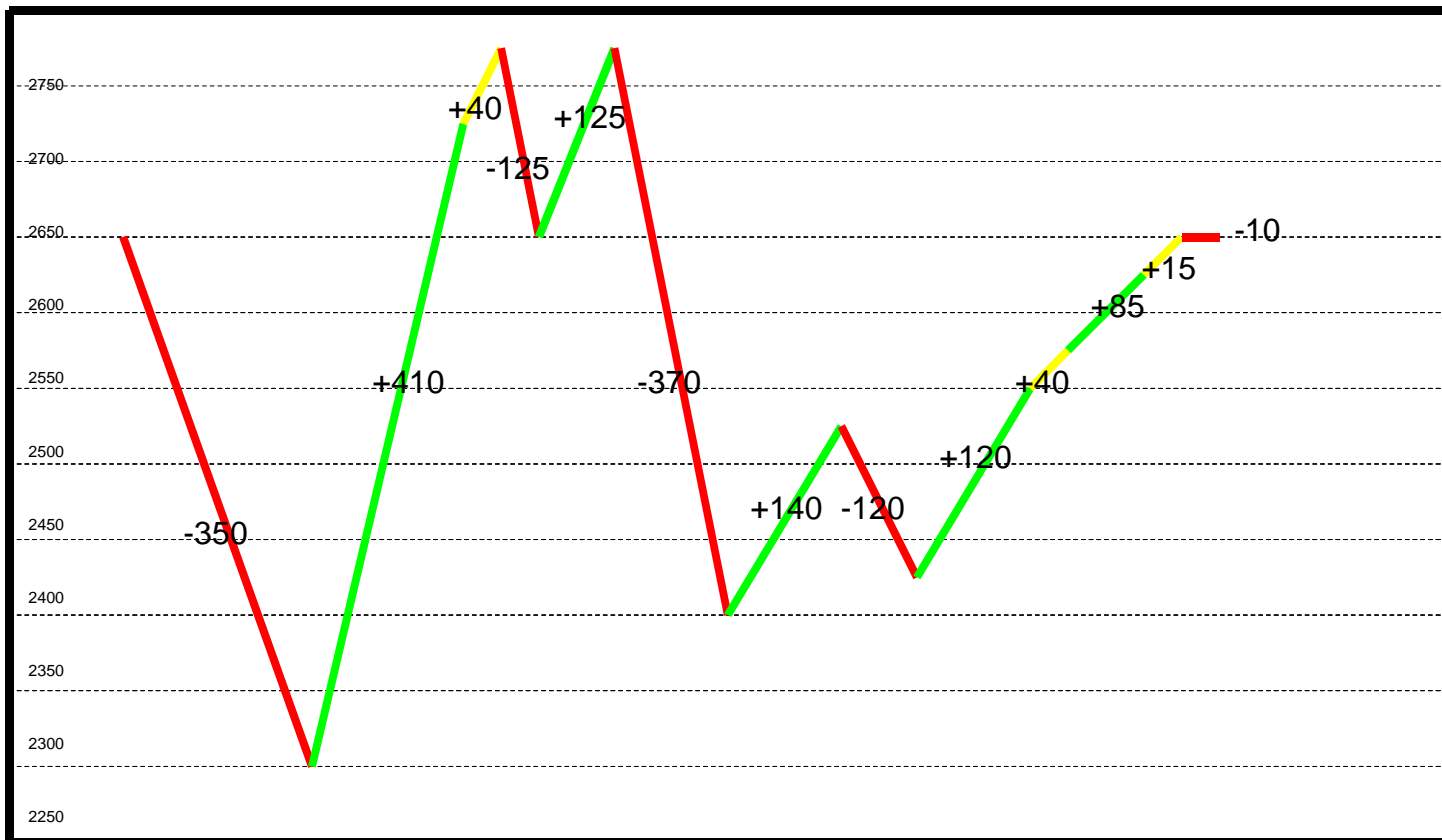

CADETTE, JUNIOR F

SALITA :+475
DISCESA : -530
TRATTO A PIEDI: +55

CADETTI, OPEN

SALITA : +595
DISCESA : -650
TRATTO A PIEDI: +55

JUNIOR M

SALITA :+880
DISCESA :-975
TRATTO A PIEDI: +95

ESPOIR M,F

SALITA : +1055
DISCESA : -1150
TRATTO A PIEDI: +95