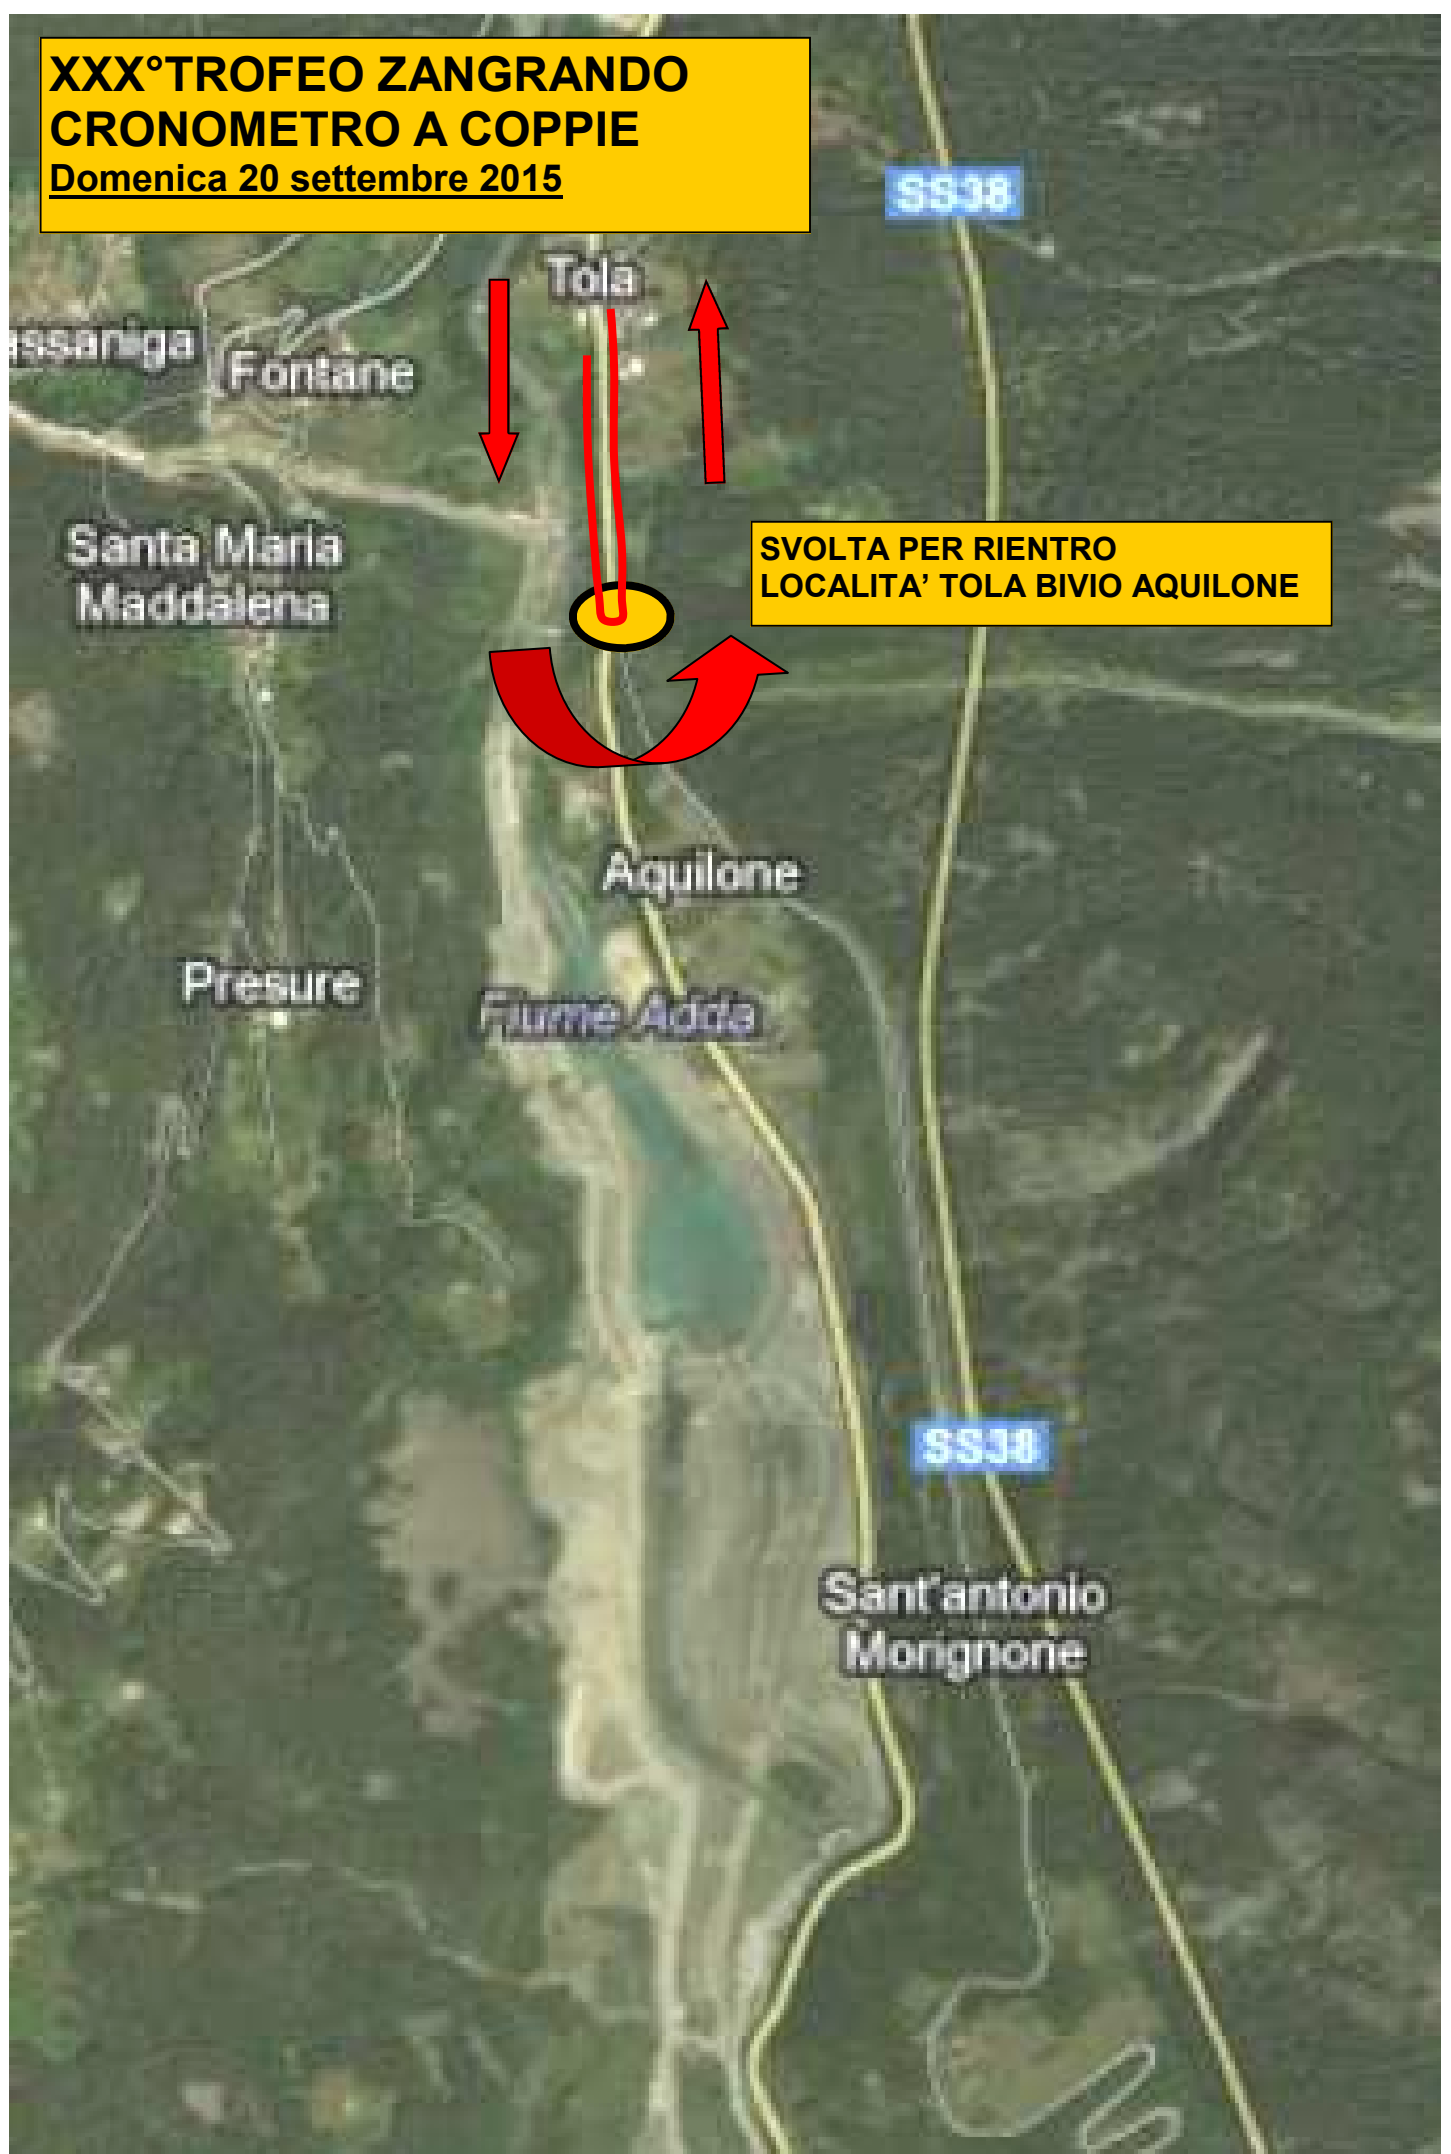

**XXX°TROFEO ZANGRANDO
CRONOMETRO A COPPIE**

Domenica 20 settembre 2015

**SVOLTA PER RIENTRO
LOCALITA' TOLA BIVIO AQUILONE**

SS38

SS38