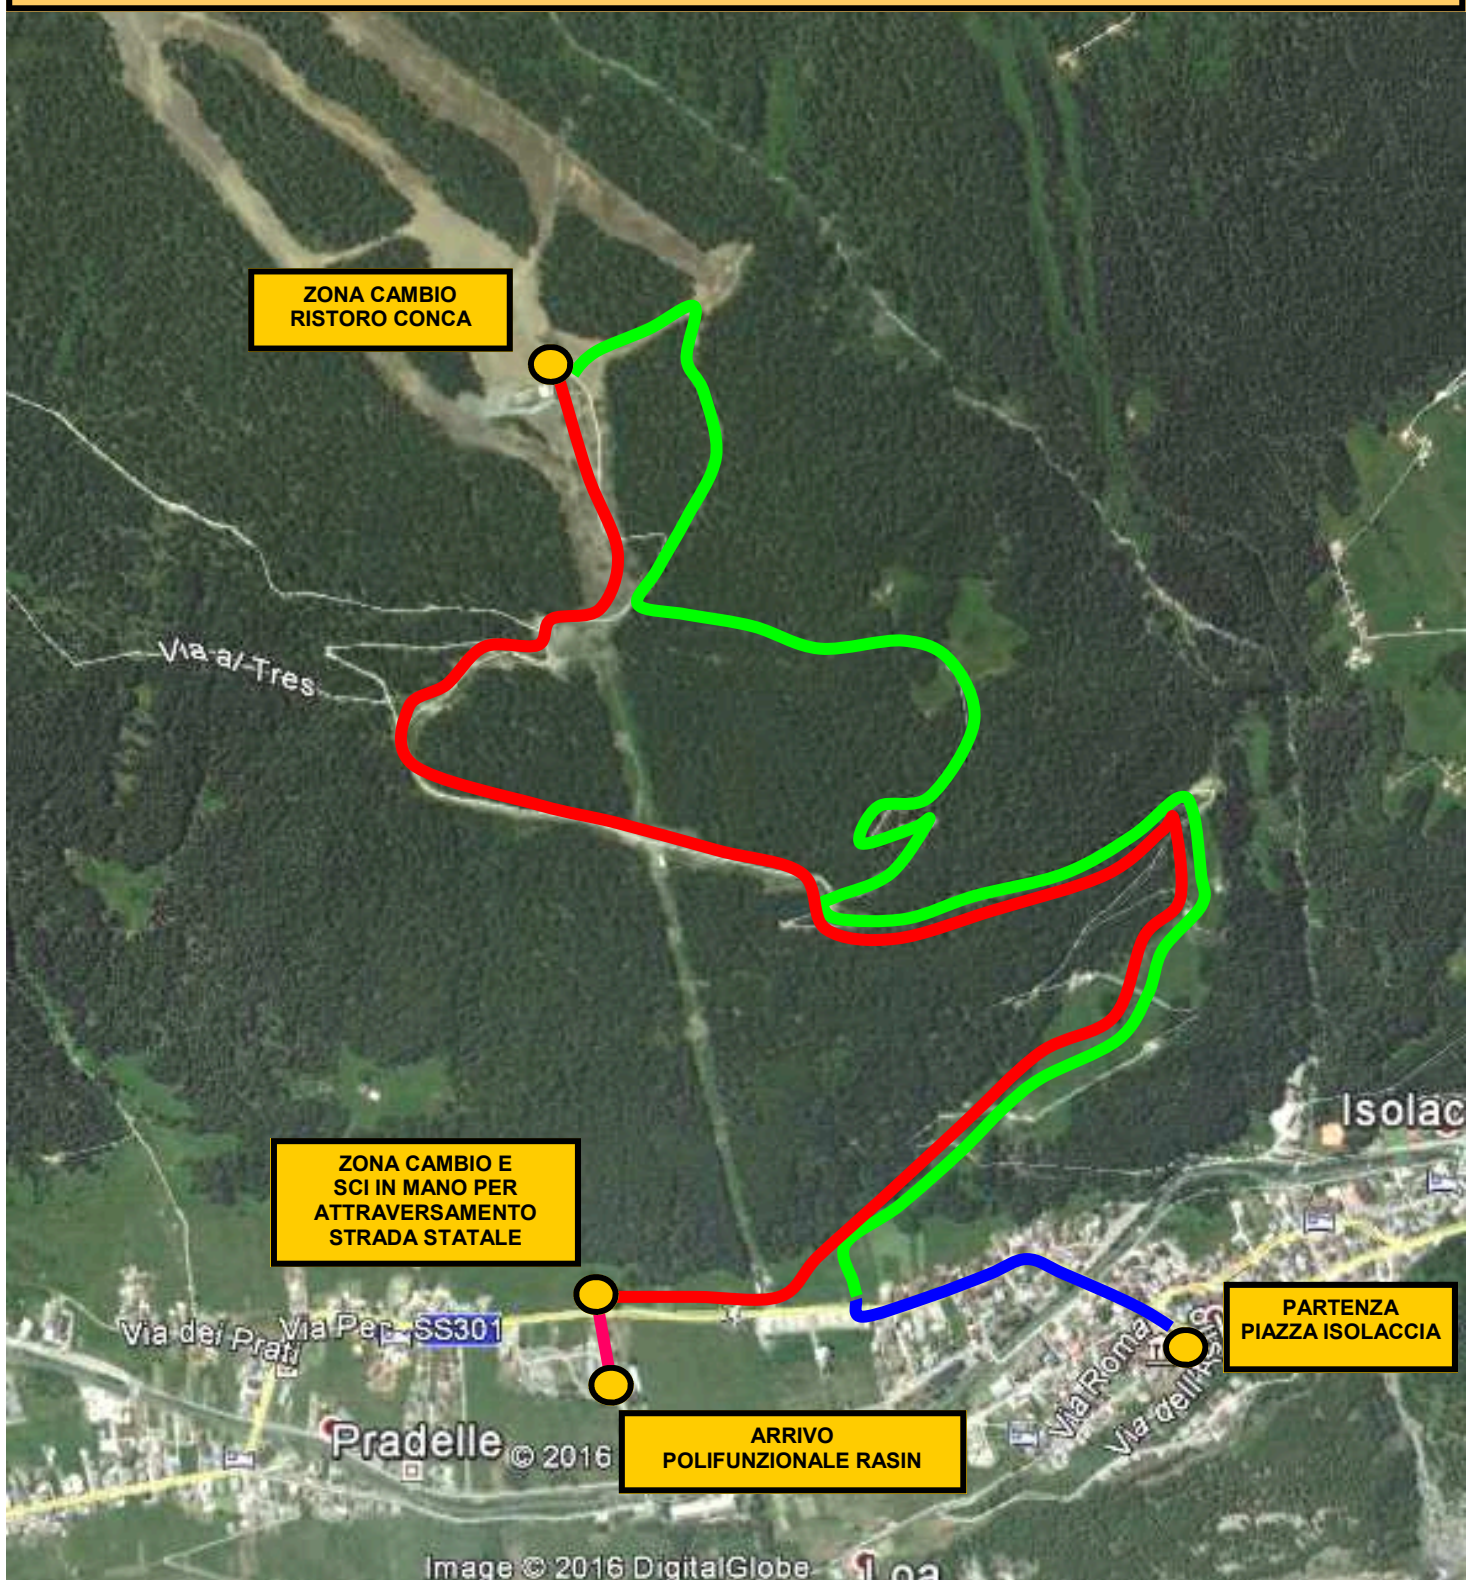

# PERCORSO CIMA PIAZZI MOUNTAIN RAID

## Percorso unico dislivello totale mt. 700

- TRATTO INIZIALE A PIEDI CON SCI IN MANO**
- SALITA (circa 700 metri di dislivello)**
- DISCESA (nel tratto pianeggiante di fianco al marciapiede e alla strada statale utilizzare pista battuta che rimane discostata alcuni metri, per evitare pozze d'acqua)**
- TRATTO FINALE CON ATTRAVERSAMENTO STRADA A PIEDI**