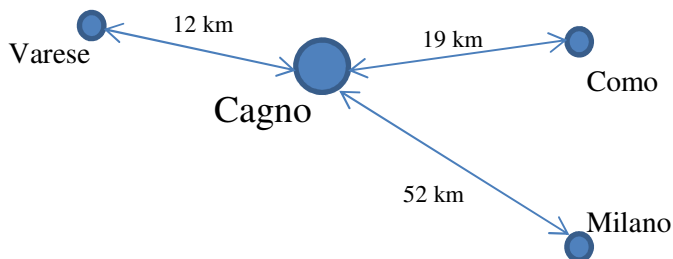

# Pedala con Aldo

Manifestazione gemellata con

**ReStelvio 2017 MAPEI**

*La Pedala con Aldo è una cicloturistica a scopo benefico in ricordo del grande Aldo Sassi, con partenza e arrivo presso il Palasport di Cagno e si svolgerà domenica 22 ottobre 2017*